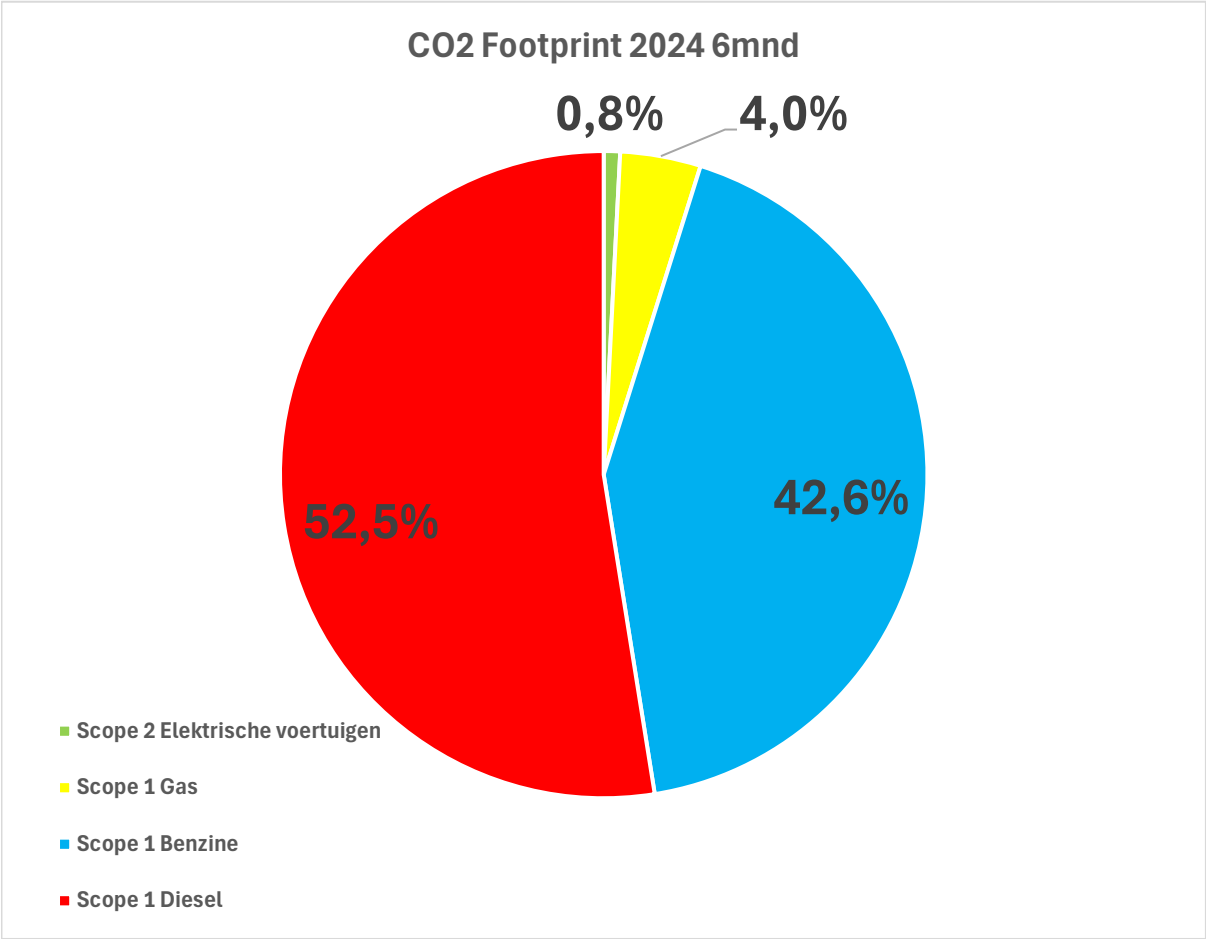

# CO2-footprint Prisma Groep 2024 6 mnd

PRISMAGROEP

Emissielijst versie 2024

Scope 1 +2 Elektriciteit (grijs)	1	ton CO2
Scope 1 Gas	7	ton CO2
Scope 1 Benzine	72	ton CO2
Scope 1 Diesel	89	ton CO2
<b>Totaal</b>	<b>169</b>	<b>ton CO2</b>