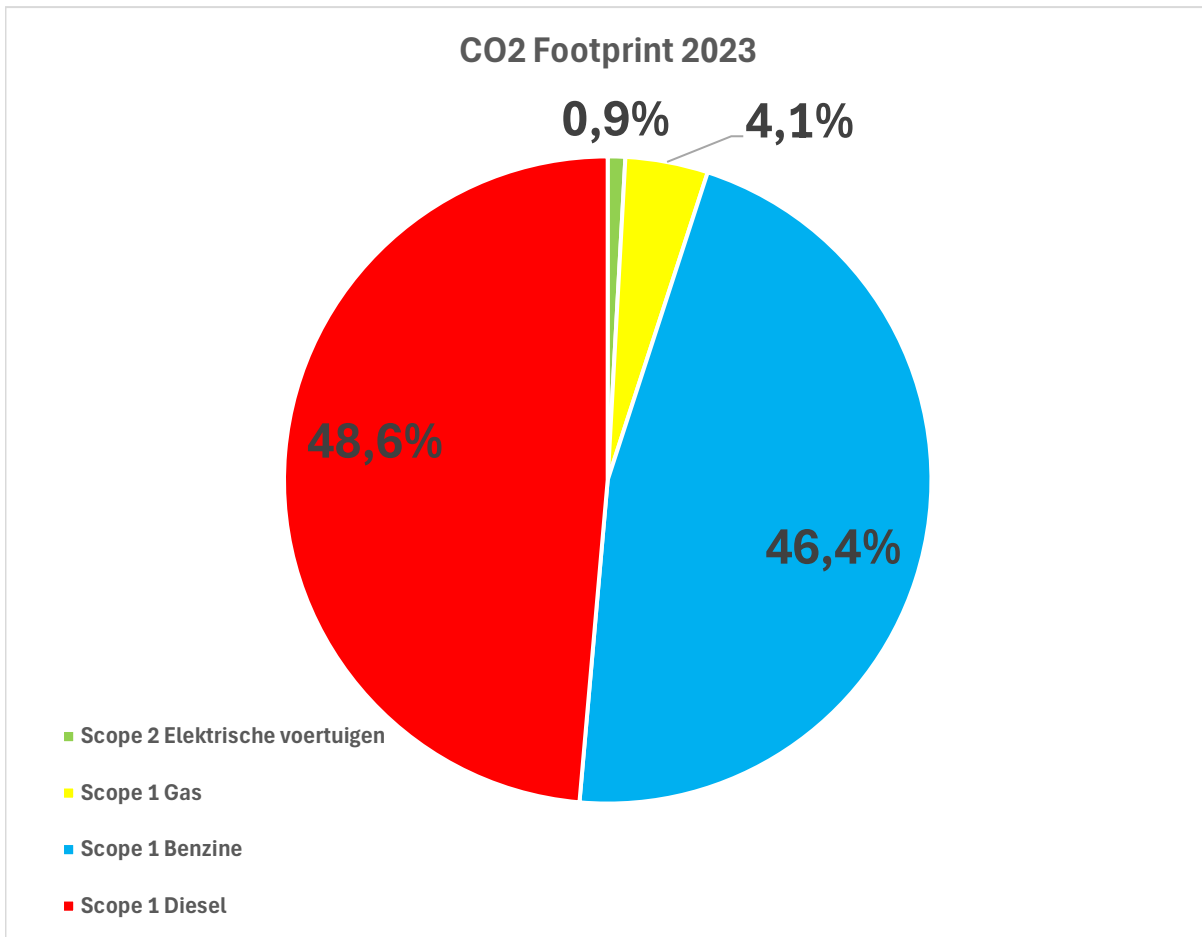

CO2-footprint Prisma Groep 2023

PRISMAGROEP

Emissielijst versie januari 2024

Scope 2 Elektriciteit (grijs)	3	ton CO2
Scope 1 Gas	14	ton CO2
Scope 1 Benzine	152	ton CO2
Scope 1 Diesel	160	ton CO2
Totaal	329	ton CO2