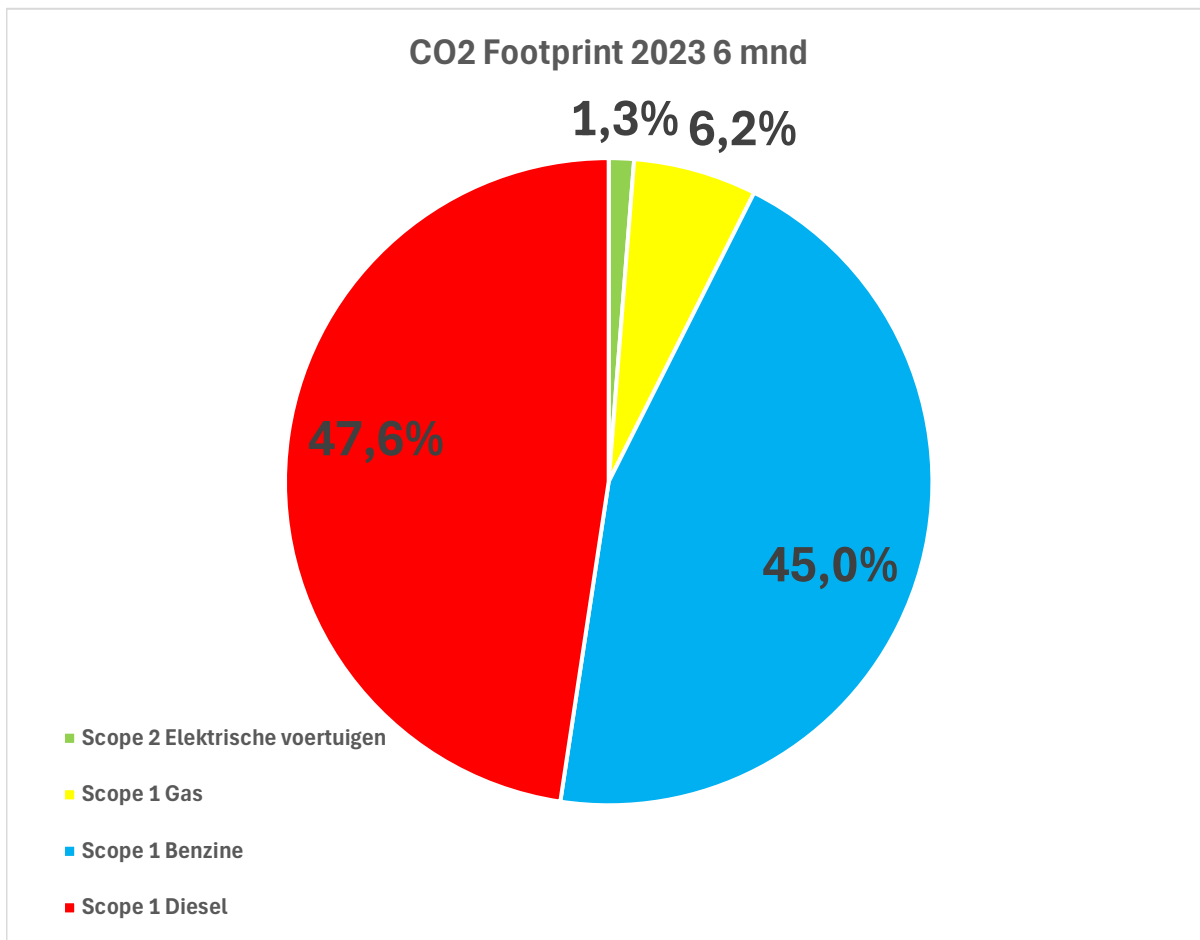

CO2-footprint Prisma Groep 2023 6 mnd

PRISMAGROEP

Emissielijst versie 2024

Scope 2 Elektriciteit (grijs)	2	ton CO2
Scope 1 Gas	10	ton CO2
Scope 1 Benzine	76	ton CO2
Scope 1 Diesel	80	ton CO2
Totaal	168	ton CO2