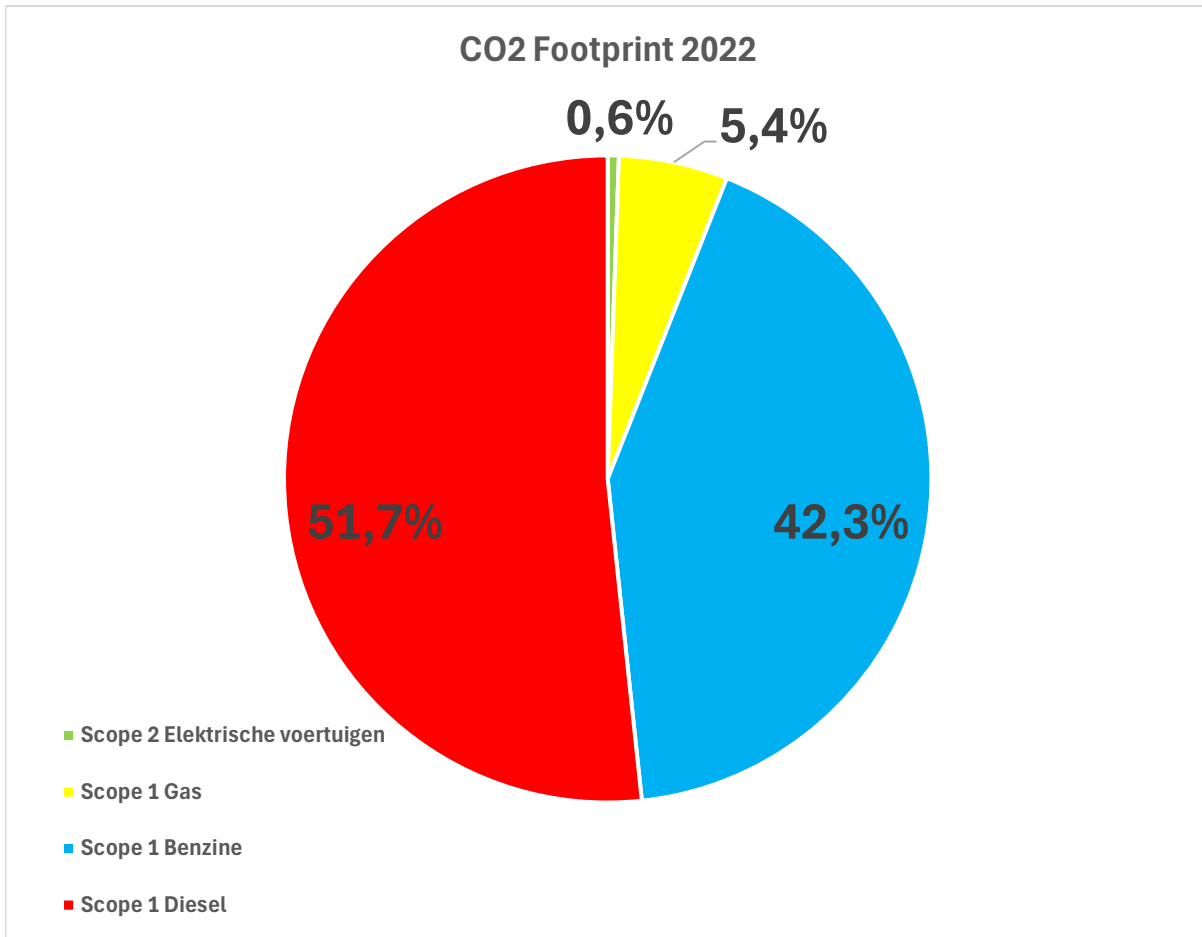

CO2-footprint Prisma Groep 2022

PRISMAGROEP

Emissielijst versie januari 2024

Scope 2 Elektriciteit (grijs)	2	ton CO2
Scope 1 Gas	21	ton CO2
Scope 1 Benzine	161	ton CO2
Scope 1 Diesel	197	ton CO2
Totaal	381	ton CO2