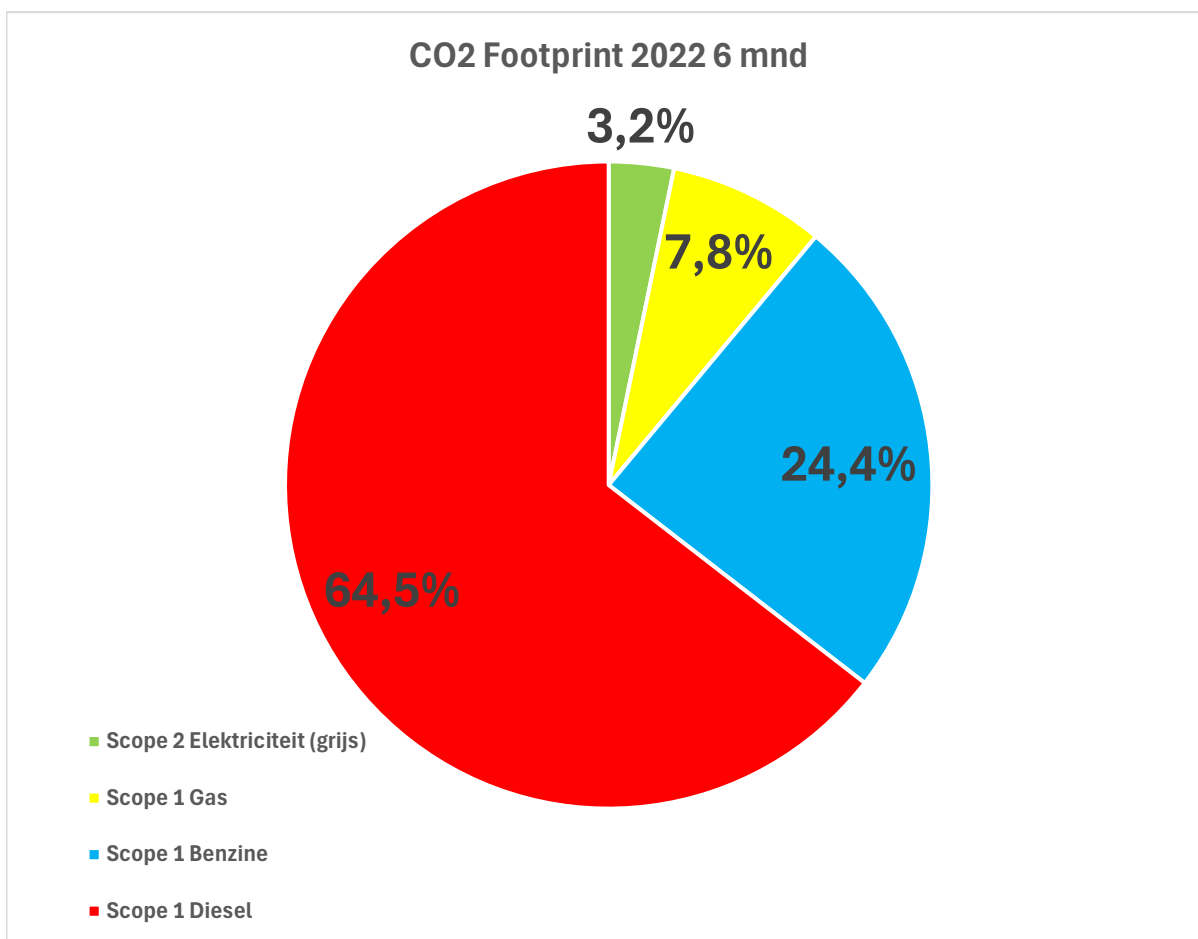

CO2-footprint Prisma Groep 2022 6 mnd

PRISMAGROEP

Emissielijst versie 2024

Scope 2 Elektriciteit (grijs)	4	ton CO2
Scope 1 Gas	10	ton CO2
Scope 1 Benzine	31	ton CO2
Scope 1 Diesel	82	ton CO2
Totaal	127	ton CO2