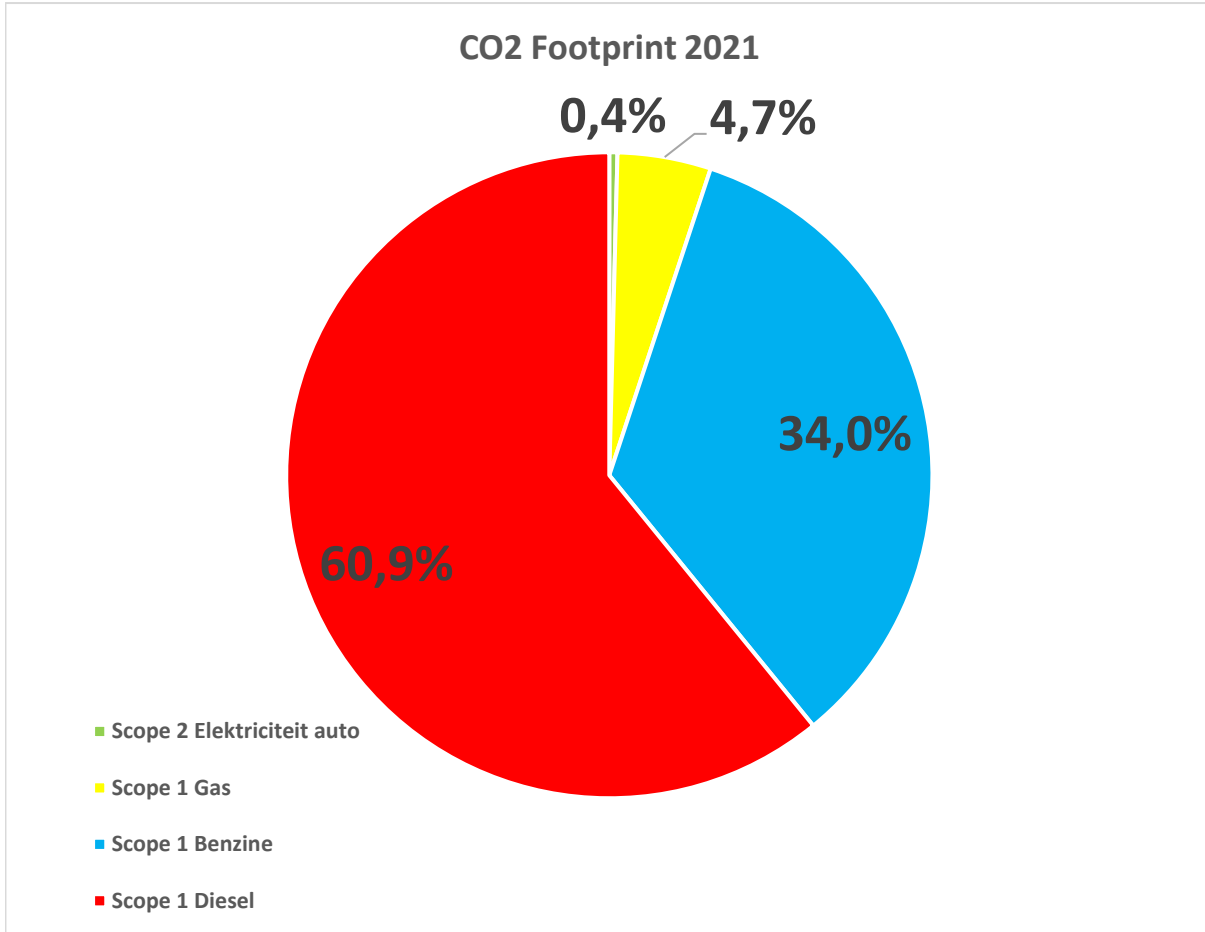

# CO2-footprint Prisma Groep 2021

PRISMAGROEP

Emissielijst versie januari 2024

Scope 2 Elektriciteit	2	ton CO2
Scope 1 Gas	20	ton CO2
Scope 1 Benzine	144	ton CO2
Scope 1 Diesel	258	ton CO2
<b>Totaal</b>	<b>424</b>	<b>ton CO2</b>