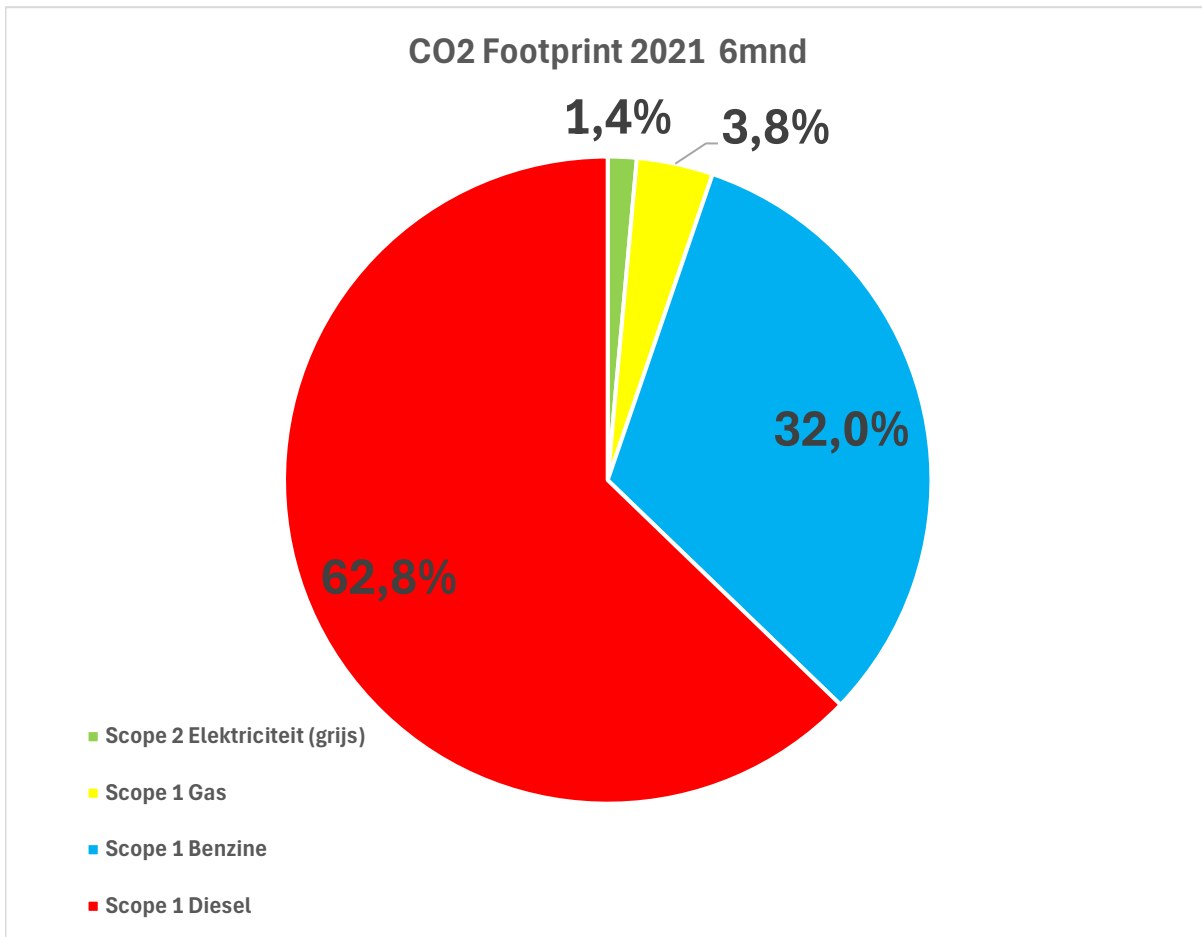

# CO2-footprint Prisma Groep 2021 (6mnd)

PRISMAGROEP

Emissielijst versie 2024

Scope 2 Elektriciteit (grijs)	3	ton CO2
Scope 1 Gas	8	ton CO2
Scope 1 Benzine	68	ton CO2
Scope 1 Diesel	133	ton CO2
<b>Totaal</b>	<b>212</b>	<b>ton CO2</b>