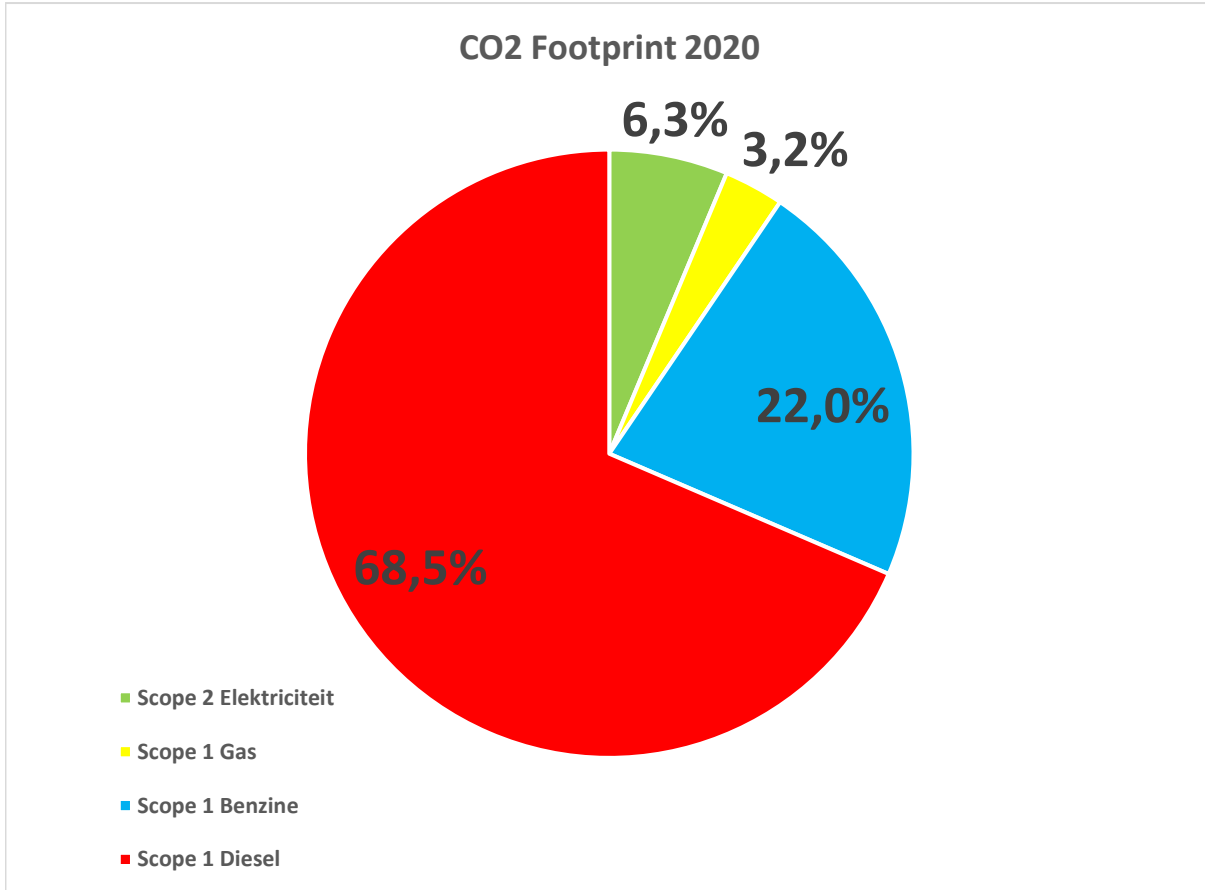

# CO2-footprint Prisma Groep 2020

PRISMAGROEP

Emissielijst versie 2024

Scope 2 Elektriciteit (grijs)	32	ton CO2
Scope 1 Gas	16	ton CO2
Scope 1 Benzine	112	ton CO2
Scope 1 Diesel	350	ton CO2
<b>Totaal</b>	<b>510</b>	<b>ton CO2</b>