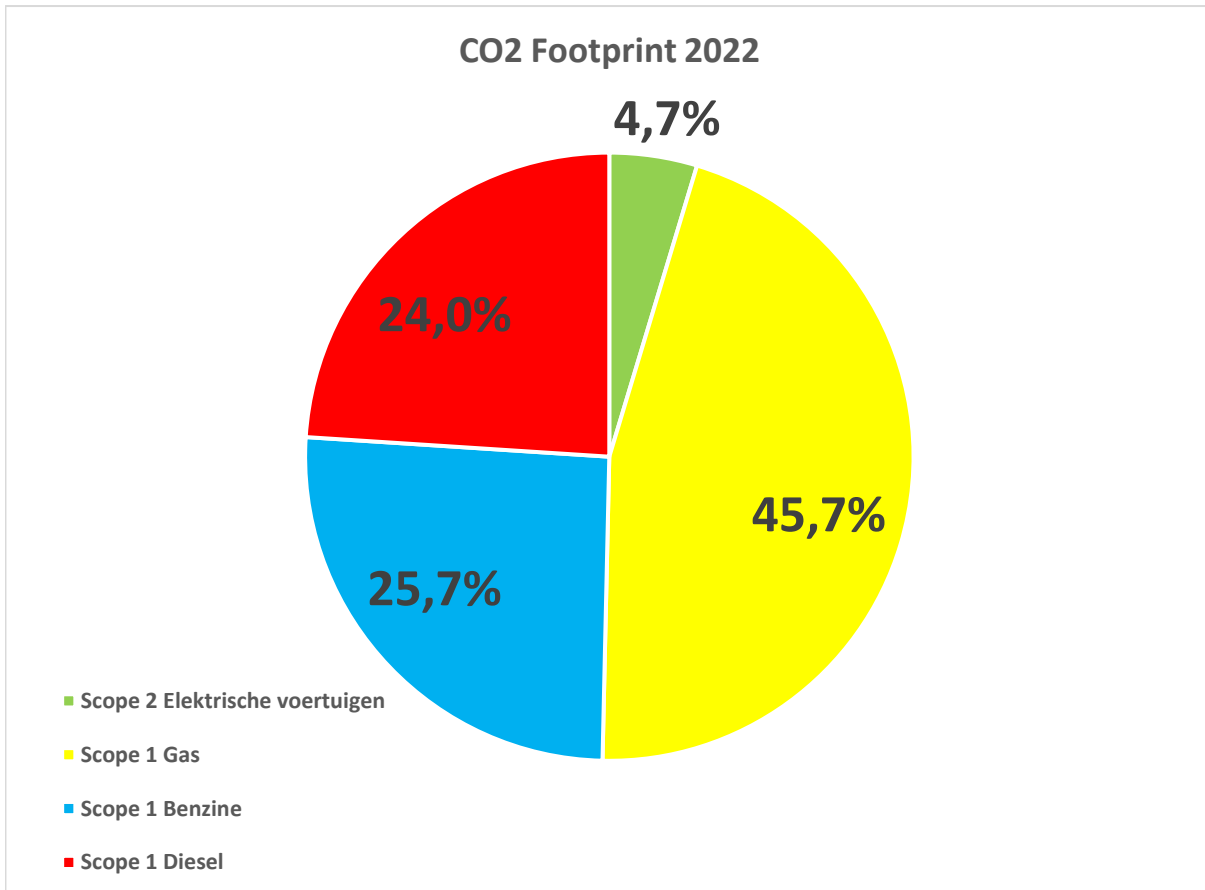

CO2-footprint Prisma Groep 2022

PRISMAGROEP

Emissielijst versie januari 2023

Scope 2 Elektriciteit (grijs)	2	ton CO2
Scope 1 Gas	20	ton CO2
Scope 1 Benzine	12	ton CO2
Scope 1 Diesel	11	ton CO2
Totaal	45	ton CO2