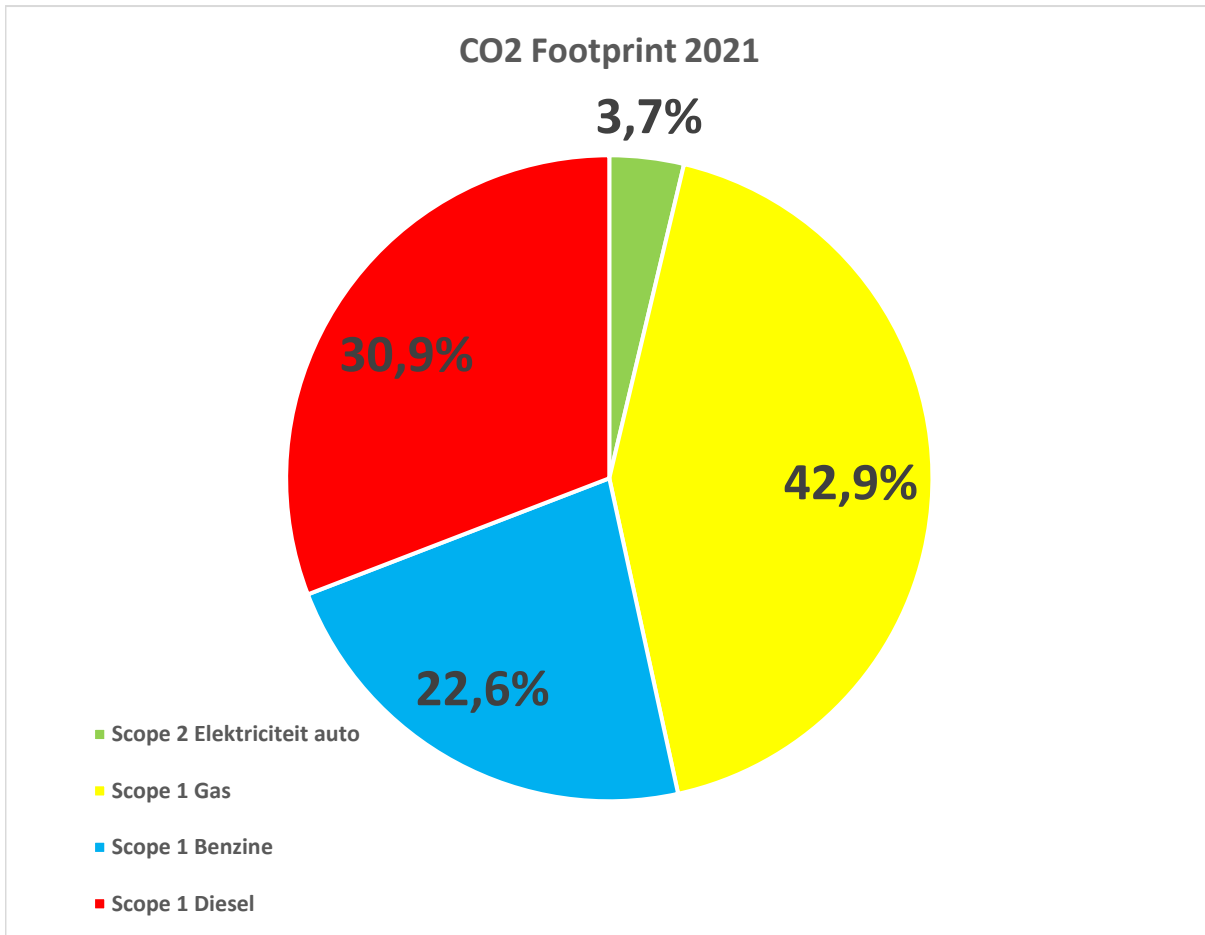

# CO2-footprint Prisma Groep 2021

PRISMAGROEP

Emissielijst versie januari 2023

|                       |           |                |
|-----------------------|-----------|----------------|
| Scope 2 Elektriciteit | 2         | ton CO2        |
| Scope 1 Gas           | 20        | ton CO2        |
| Scope 1 Benzine       | 10        | ton CO2        |
| Scope 1 Diesel        | 14        | ton CO2        |
| <b>Totaal</b>         | <b>46</b> | <b>ton CO2</b> |