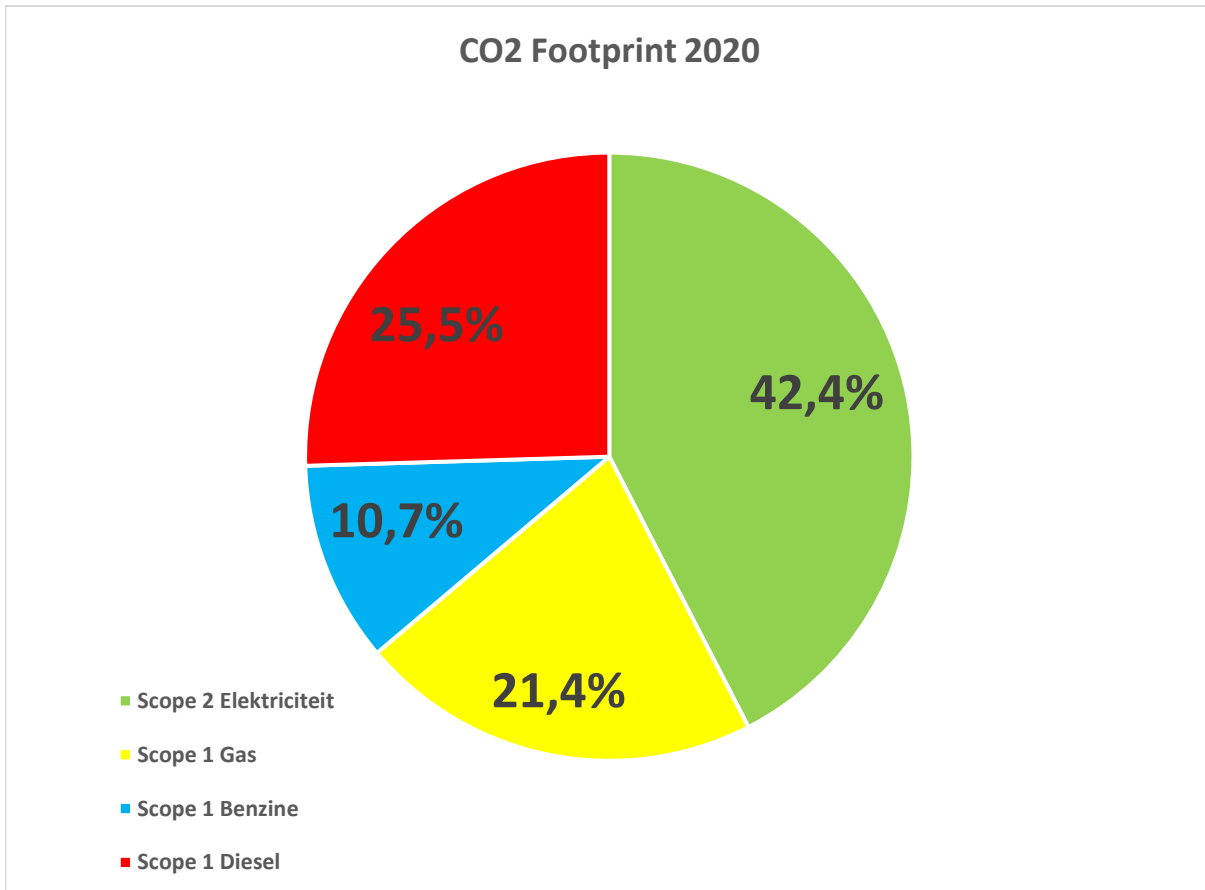

CO2-footprint Prisma Groep 2020

PRISMAGROEP

Emissielijst versie 2023

Scope 2 Elektriciteit (grijs)	32	ton CO2
Scope 1 Gas	16	ton CO2
Scope 1 Benzine	8	ton CO2
Scope 1 Diesel	19	ton CO2
Totaal	75	ton CO2