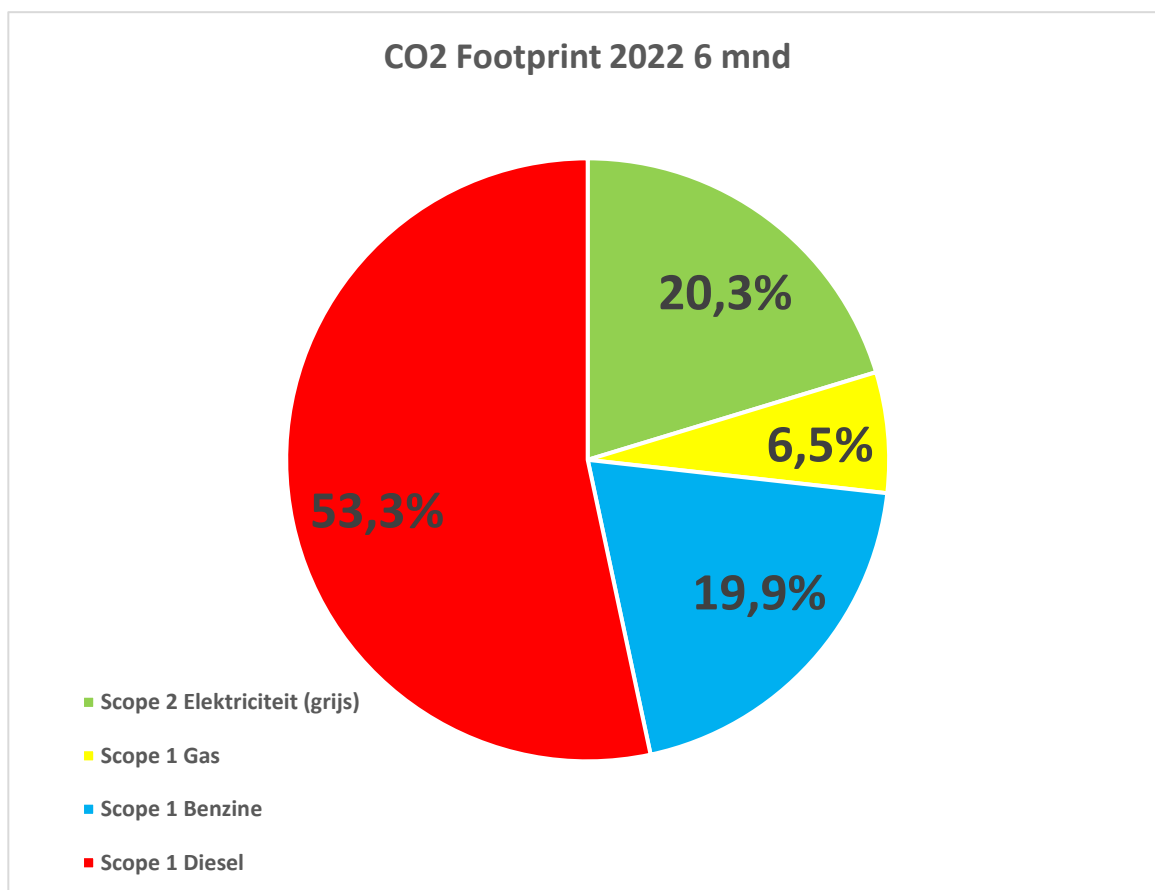

## CO2-footprint Prisma Groep 2022 6 mnd

Emissielijst versie januari 2022

Scope 2 Elektriciteit (grijs)	31	ton CO2
Scope 1 Gas	10	ton CO2
Scope 1 Benzine	30	ton CO2
Scope 1 Diesel	82	ton CO2
<b>Totaal</b>	<b>153</b>	<b>ton CO2</b>