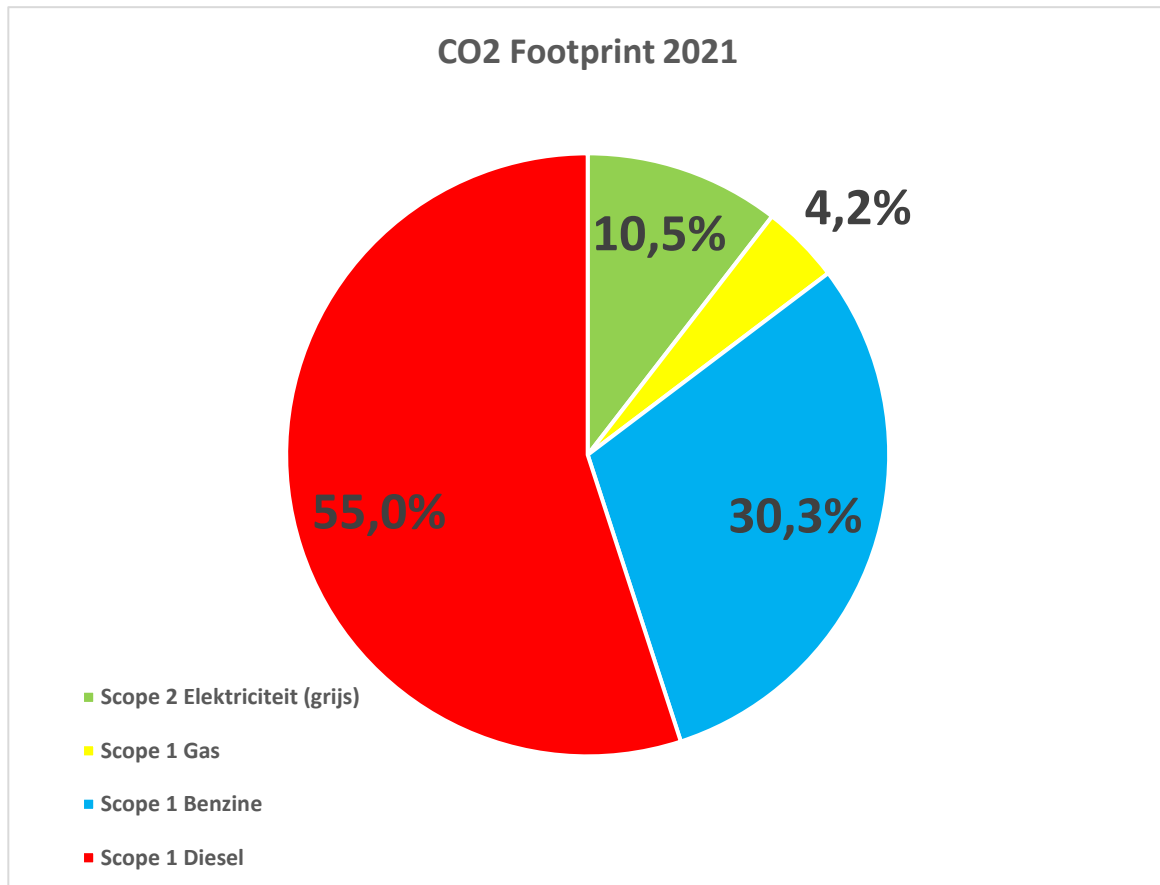

# CO2-footprint Prisma Groep 2021

PRISMAGROEP

Emissielijst versie januari 2022

Scope 2 Elektriciteit (grijs)	49	ton CO2
Scope 1 Gas	20	ton CO2
Scope 1 Benzine	142	ton CO2
Scope 1 Diesel	258	ton CO2
<b>Totaal</b>	<b>469</b>	<b>ton CO2</b>