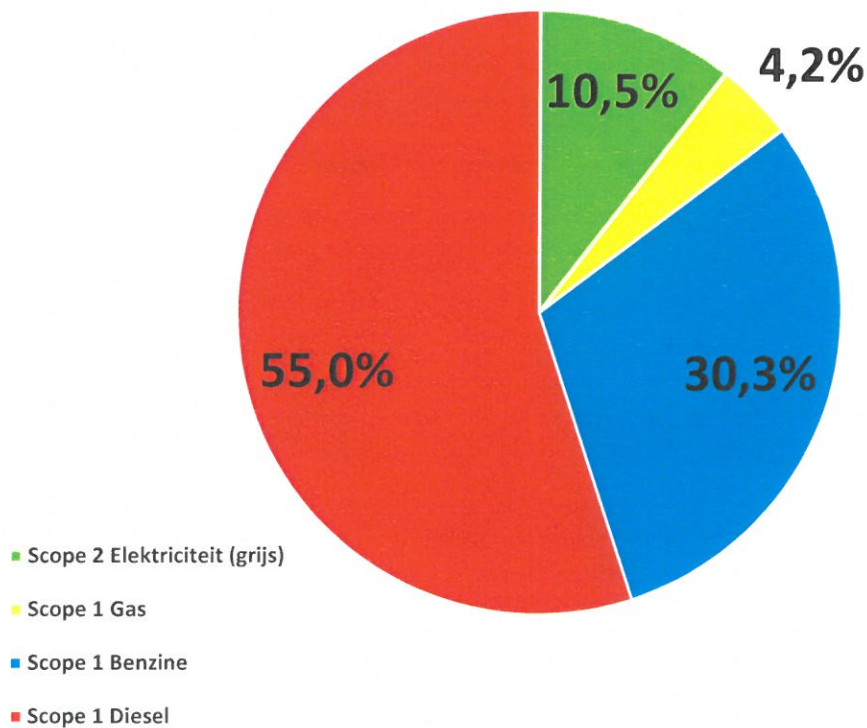

CO2-footprint Prisma Groep 2021

PRISMAGROEP

Emissielijst versie januari 2022

CO2 Footprint 2021

Scope 2 Elektriciteit (grijs)	49	ton CO2
Scope 1 Gas	20	ton CO2
Scope 1 Benzine	142	ton CO2
Scope 1 Diesel	258	ton CO2
Totaal	469	ton CO2