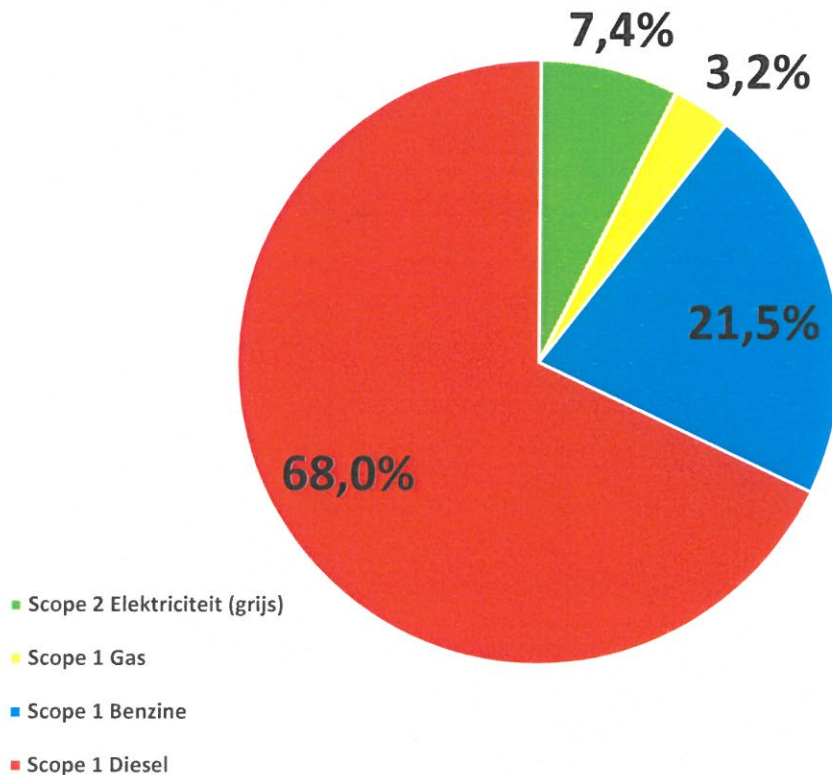

# CO2-footprint Prisma Groep 2020

PRISMAGROEP

Emissielijst versie januari 2022

CO2 Footprint 2020

Scope 2 Elektriciteit (grijs)	40	ton CO2
Scope 1 Gas	15	ton CO2
Scope 1 Benzine	110	ton CO2
Scope 1 Diesel	350	ton CO2
<b>Totaal</b>	<b>515</b>	<b>ton CO2</b>