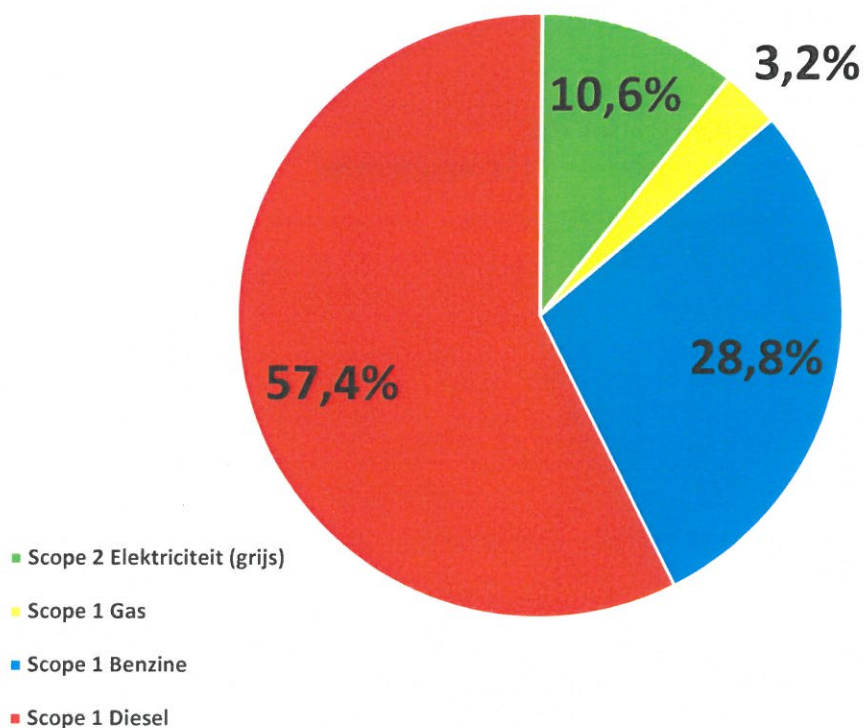

CO2-footprint Prisma Groep 2021 (6mnd)

PRISMAGROEP

Emissielijst versie 22 februari 2021

Publicatiedatum 10 januari 2022

CO2 Footprint 2021 6mnd

Scope 2 Elektriciteit (grijs)	25	ton CO2
Scope 1 Gas	7	ton CO2
Scope 1 Benzine	67	ton CO2
Scope 1 Diesel	133	ton CO2
Totaal	232	ton CO2