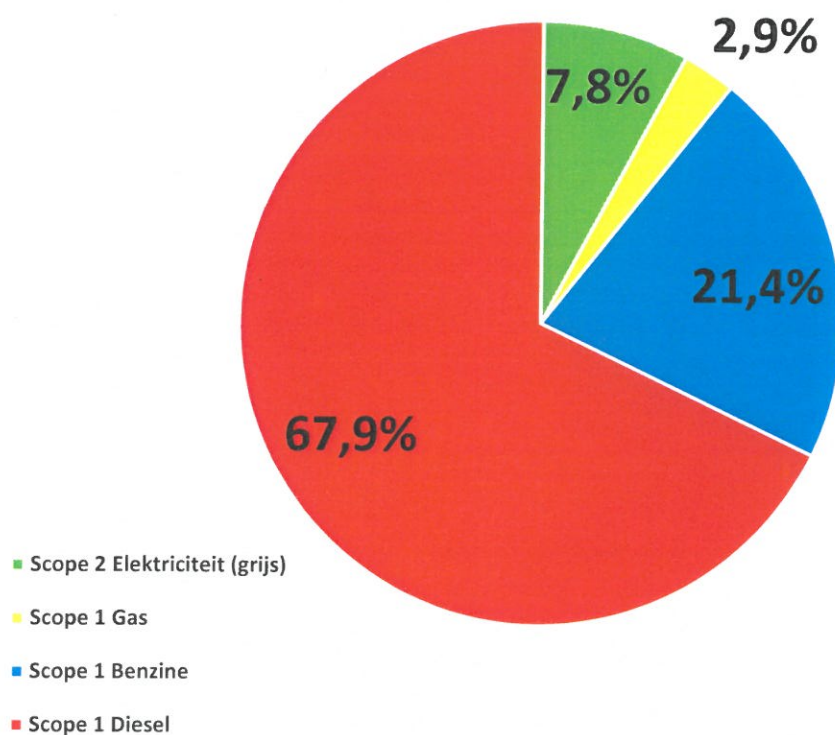

CO2-footprint Prisma Groep 2020

PRISMAGROEP

Emissielijst versie 22 februari 2021

Publicatiedatum: 10 jan 2022

CO2 Footprint 2020

Scope 2 Elektriciteit (grijs)	40	ton CO2
Scope 1 Gas	15	ton CO2
Scope 1 Benzine	110	ton CO2
Scope 1 Diesel	350	ton CO2
Totaal	515	ton CO2