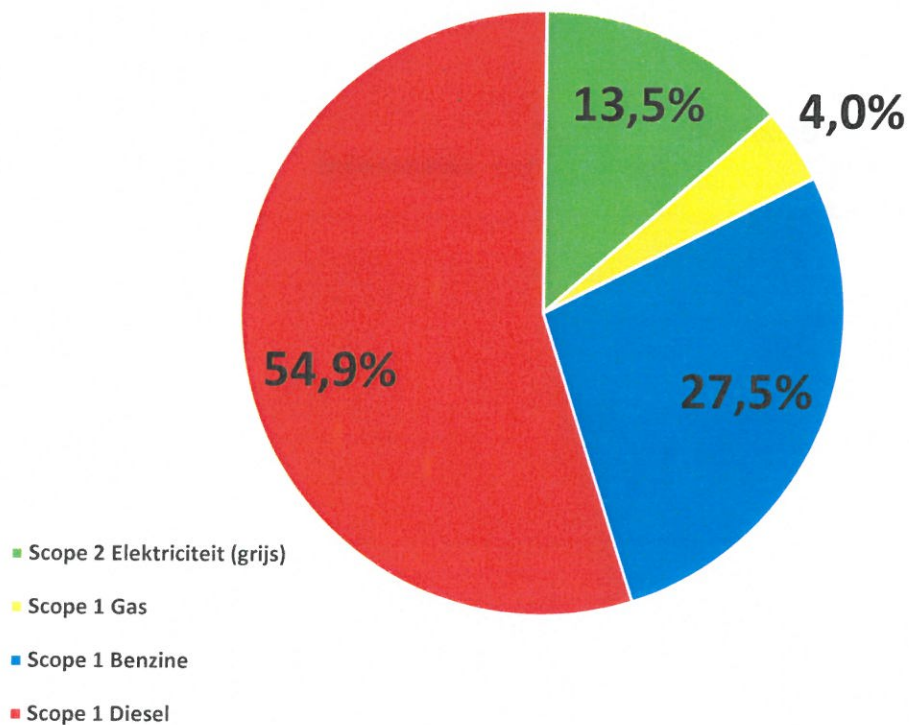

CO2-footprint Prisma Groep 2021 (6mnd)

PRISMAGROEP

Emissielijst versie 22 februari 2021

CO2 Footprint 2021 6mnd

Scope 2 Elektriciteit (grijs)	25	ton CO2
Scope 1 Gas	7	ton CO2
Scope 1 Benzine	50	ton CO2
Scope 1 Diesel	100	ton CO2
Totaal	182	ton CO2