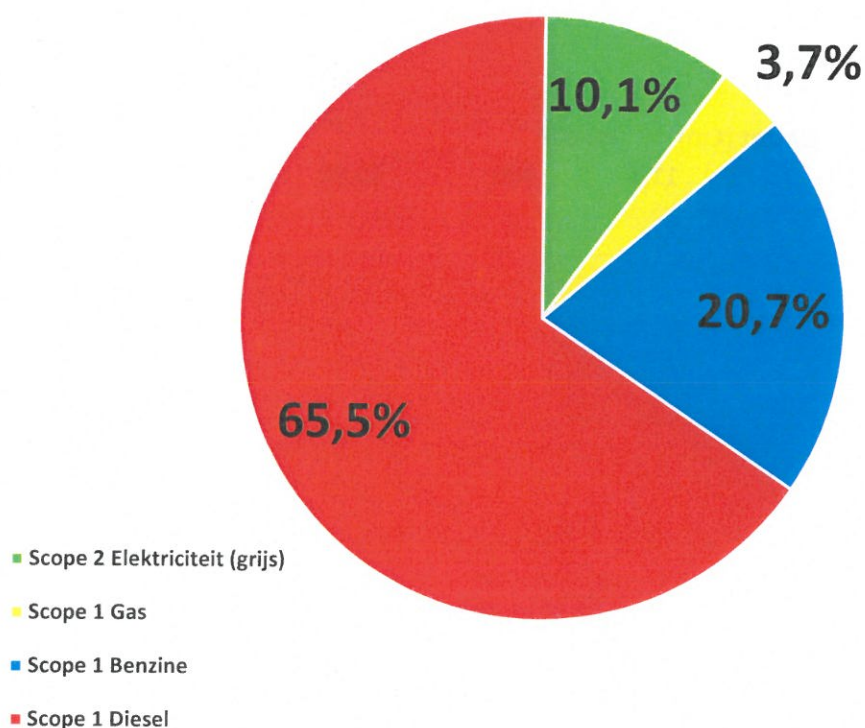

CO2-footprint Prisma Groep 2020

PRISMAGROEP

Emissielijst versie 22 februari 2021

CO2 Footprint 2020

Scope 2 Elektriciteit (grijs)	40	ton CO2
Scope 1 Gas	15	ton CO2
Scope 1 Benzine	83	ton CO2
Scope 1 Diesel	262	ton CO2
Totaal	400	ton CO2